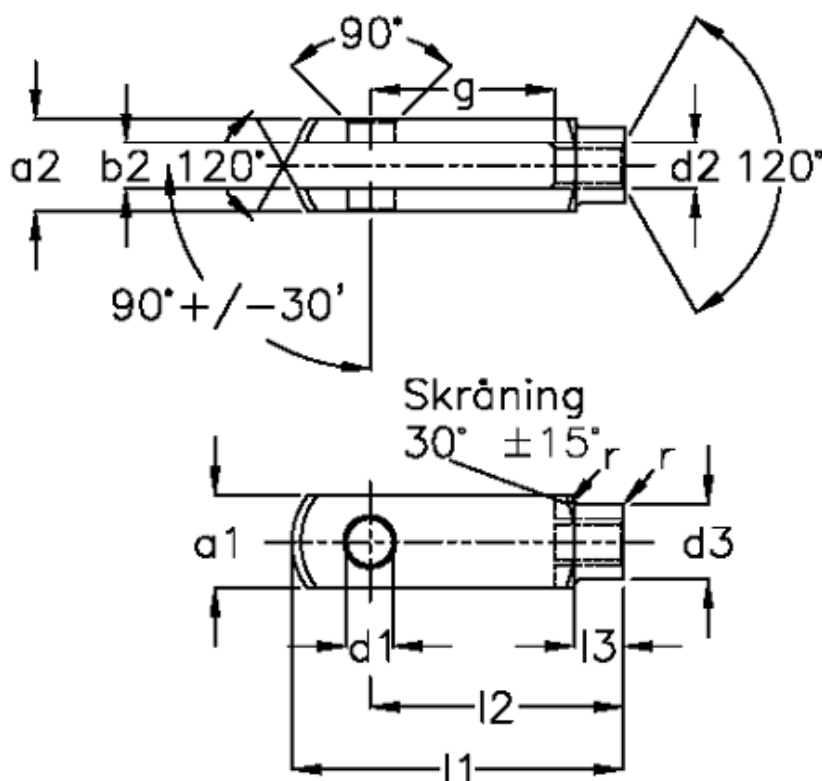

Article number: 140571456151

Description: KLEE St. steel Fork joint G 14x56
M14x1,5, left

Measures

a1 (h11)	= 27	g (+/-0.5)	= 56
a2	= 27 (+0,3 -0,16)	l1 (+/-0.5)	= 101
b1 (B13)	= 14	l2	= 85 (-0,4)
b2	= 14 (+0,7 +0,15)	l3	= 22,5 (+/-0)
d1 H9	= 14	r	= 1.0
d2	= M 14 x 1,5	Size	= G 14 x 56FG
d3 (+/-0.3)	= 24	Weight	= 0.258
f (+/-0.2)	= 1.0		